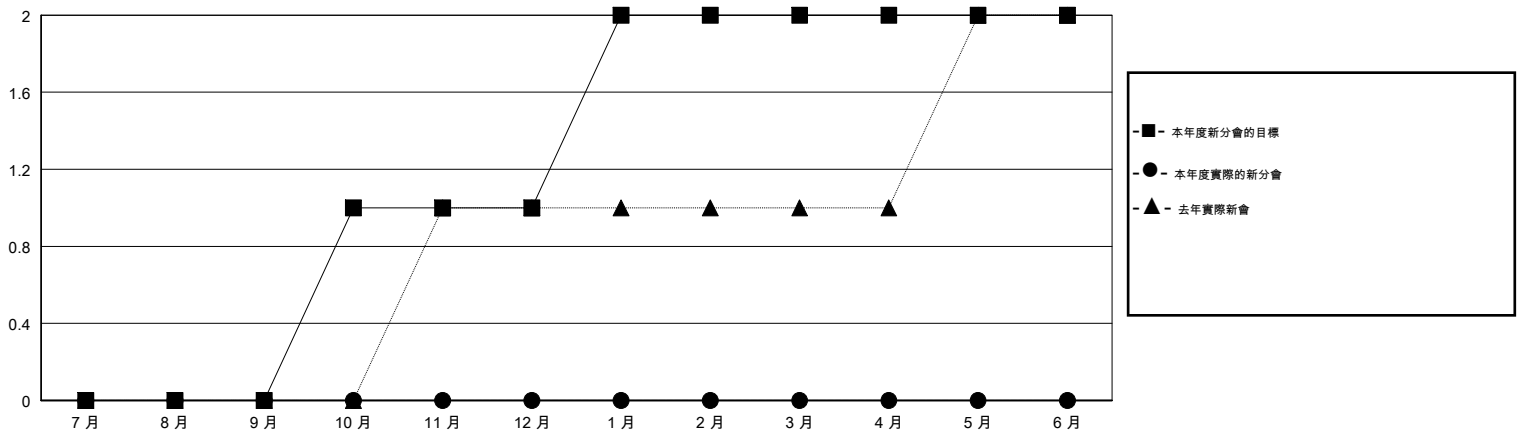

MONTHLY MEMBERSHIP PROGRESS REPORT

District 300B2

Results as of: 08/31/2017

GMT: PEI-JEN CHEN

地點 REP OF CHINA

GMT憲章區

分會			
成果 2017-2018			
季	新分會目標	新會	會員流失的分會
7月/8月/9月	0	0	0
10月/11月/12月	1	0	0
1月/2月/3月	1	0	0
4月/5月/6月	0	0	0

位會員@每位須繳			
成果 2017-2018			
季	會員淨增長目標	實際會員增長數	實際退會會員 (包括轉會)
7月/8月/9月	170	226	9
10月/11月/12月	10	0	0
1月/2月/3月	60	0	0
4月/5月/6月	-50	0	0

目標與實際新會累積

目標和實際會員累積

已取消的分會: 0

33 CLUBS OF 56 增添1位或以上的新會員

性別分佈

男 1,784 (72.11%)
 女 690 (27.89%)
 年度女性會員百分比目標: 35%