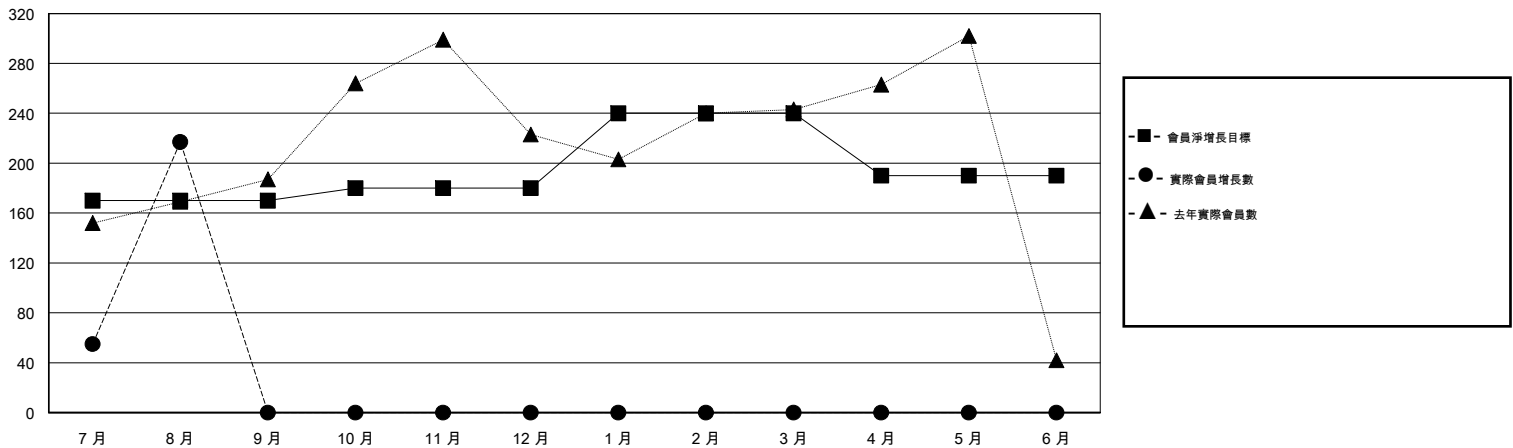

MONTHLY MEMBERSHIP PROGRESS REPORT

District 300B2

Results as of: 08/31/2017

GMT: PEI-JEN CHEN

地點 REP OF CHINA

GMT憲章區

分會			
成果 2017-2018			
季	新分會目標	新會	會員流失的分會
7月/8月/9月	0	0	0
10月/11月/12月	1	0	0
1月/2月/3月	1	0	0
4月/5月/6月	0	0	0

位會員@每位須繳			
成果 2017-2018			
季	會員淨增長目標	實際會員增長數	實際退會會員 (包括轉會)
7月/8月/9月	170	226	9
10月/11月/12月	10	0	0
1月/2月/3月	60	0	0
4月/5月/6月	-50	0	0

目標與實際新會累積

目標和實際會員累積

已取消的分會: 0

33 CLUBS OF 56 增添1位或以上的新會員

性別分佈

男 1,784 (72.11%)
 女 690 (27.89%)
 年度女性會員百分比目標: 35%